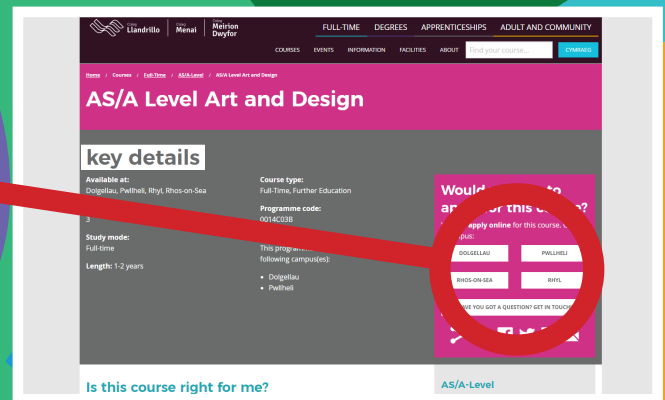

Coleg
Llandrillo

Coleg
Menai

Coleg
**Meirion
Dwyfor**

Gwnewch gais ar-lein ar gyfer Medi 2019

1. Ewch i'n gwefan
gllm.ac.uk
a chwiliwch am y cwrs rydych
yn gobeithio ei astudio.

2. Ewch i'r dudalen gwybodaeth
cwrs a dewiswch y campws
priodol i wneud eich cais.

3. Yna cwblhewch
y broses ymgeisio.

Coleg
Llandrillo

Coleg
Menai

Coleg
**Meirion
Dwyfor**

Apply online for September 2019 entry

1. Visit our website at
gllm.ac.uk
and search for the
course you're hoping to study.